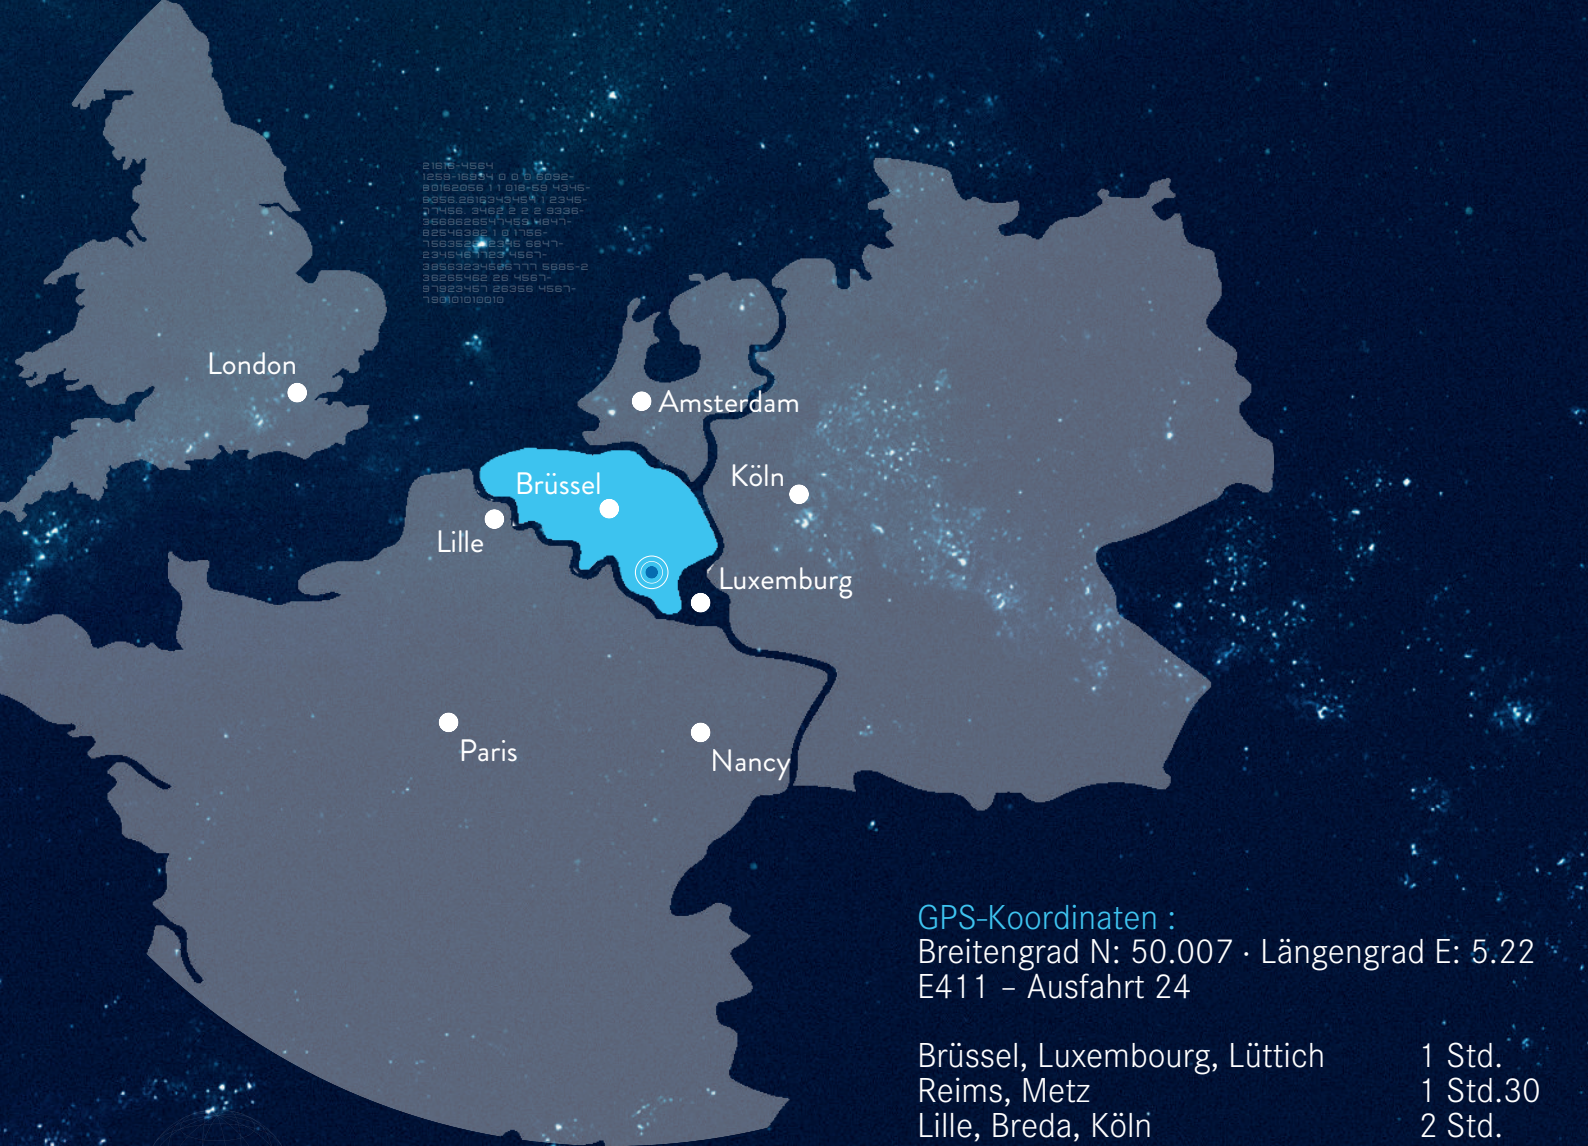

21616-4564
1233-10834 0 0 0 00002-
00102056 1 1 010-59 4346-
0056.201034346 1 2346-
17456 2462 2 2 0 0000-
35002000 1 00 4567-
02443322 1 0 1756-
756322 2 346 0047-
29456 1 00 4567-
3000324560077 6000-2
30000400 00 4567-
07002407 20000 4567-
7000010000

GPS-Koordinaten :
Breitengrad N: 50.007 · Längengrad E: 5.22
E411 – Ausfahrt 24

Brüssel, Luxembourg, Lüttich 1 Std.
Reims, Metz 1 Std.30
Lille, Breda, Köln 2 Std.
Amsterdam, Paris 3 std.
Mond 48 std.

EURO SPACE CENTER

1, Devant les Hêtres | 6890 Transinne | Belgique

Tel.: +32 (0) 61 65 64 65

E-Mail : info@europspacecenter.be

WWW.EUROSPACECENTER.BE