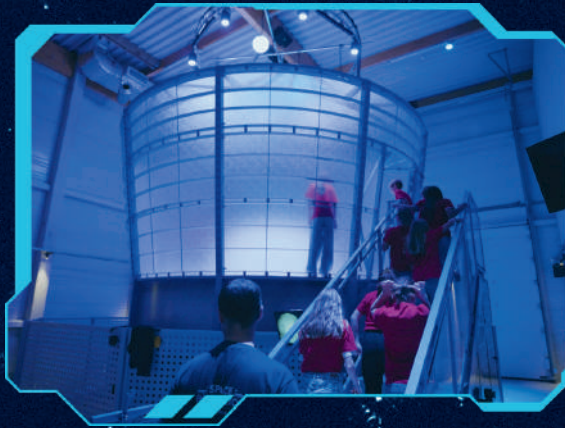

Programm der Mission :

- Die Mission : Start des Shuttles, Eintritt in die Umlaufbahn und Aussetzen eines Satelliten vor dem Andocken an die ISS und der Rückkehr zur Erde... All diese Etappen müssen die Schüler unter Einhaltung der vorgeschriebenen Verfahren absolvieren.
- Unsere Simulatoren: Mehrachsenstuhl, Drehstuhl, Schwerelosigkeitswand, Mond- und Marsgang, Space Rotor, Freefall Slide, Space Flight Unit... alles, was man braucht, um das körperliche Training der Astronauten zu erleben.
- Wissenschaftliche Workshops: Bau und Start von Mikroraketen. Integration eines Satelliten im Reinraum.