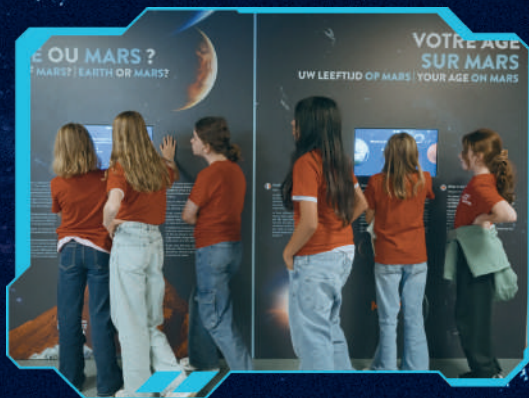

EURO
SPACE
CENTER

AUSFLÜGE & WELTRAUMKLASSEN

SIND UNSERE ZUKÜNFTIGEN **ASTRONAUTEN**
AUF DEN BÄNKEN IHRER SCHULE ZU FINDEN ?

BELGIEN
EINZIGARTIG IN EUROPA

SCHÖPFER VON WELTRAUMHELDEN SEIT 1991

Das Euro Space Center liegt eine Stunde von Brüssel entfernt, mitten in der wallonischen Landschaft, in einer wunderschönen Umgebung in der Nähe zahlreicher touristischer Sehenswürdigkeiten.

Jedes Jahr kommen mehrere Tausend Kinder in das Euro Space Center, um an unseren Weltraumaktivitäten teilzunehmen. Ihre Schüler für die Geheimnisse des Universums und die Naturwissenschaften zu begeistern, ist unsere Mission!

TAGESAUSFLÜGE

Bieten Sie Ihren Schülern ein einzigartiges pädagogisches Abenteuer mit unseren Tagesausflügen zum Euro Space Center. Unsere abwechslungsreichen Programme, die zwischen zwei Stunden und einem ganzen Tag dauern, verbinden Bildung und Spaß, um junge Menschen in die Geheimnisse der Weltraumforschung einzuführen. Ob durch immersive Besichtigungen, das Training an unseren verschiedenen Simulatoren oder Raketenstart-Aktivitäten – jedes Erlebnis verspricht bereichernd und unvergesslich zu sein. Verwandeln Sie das Lernen in ein Abenteuer mit dem Euro Space Center !